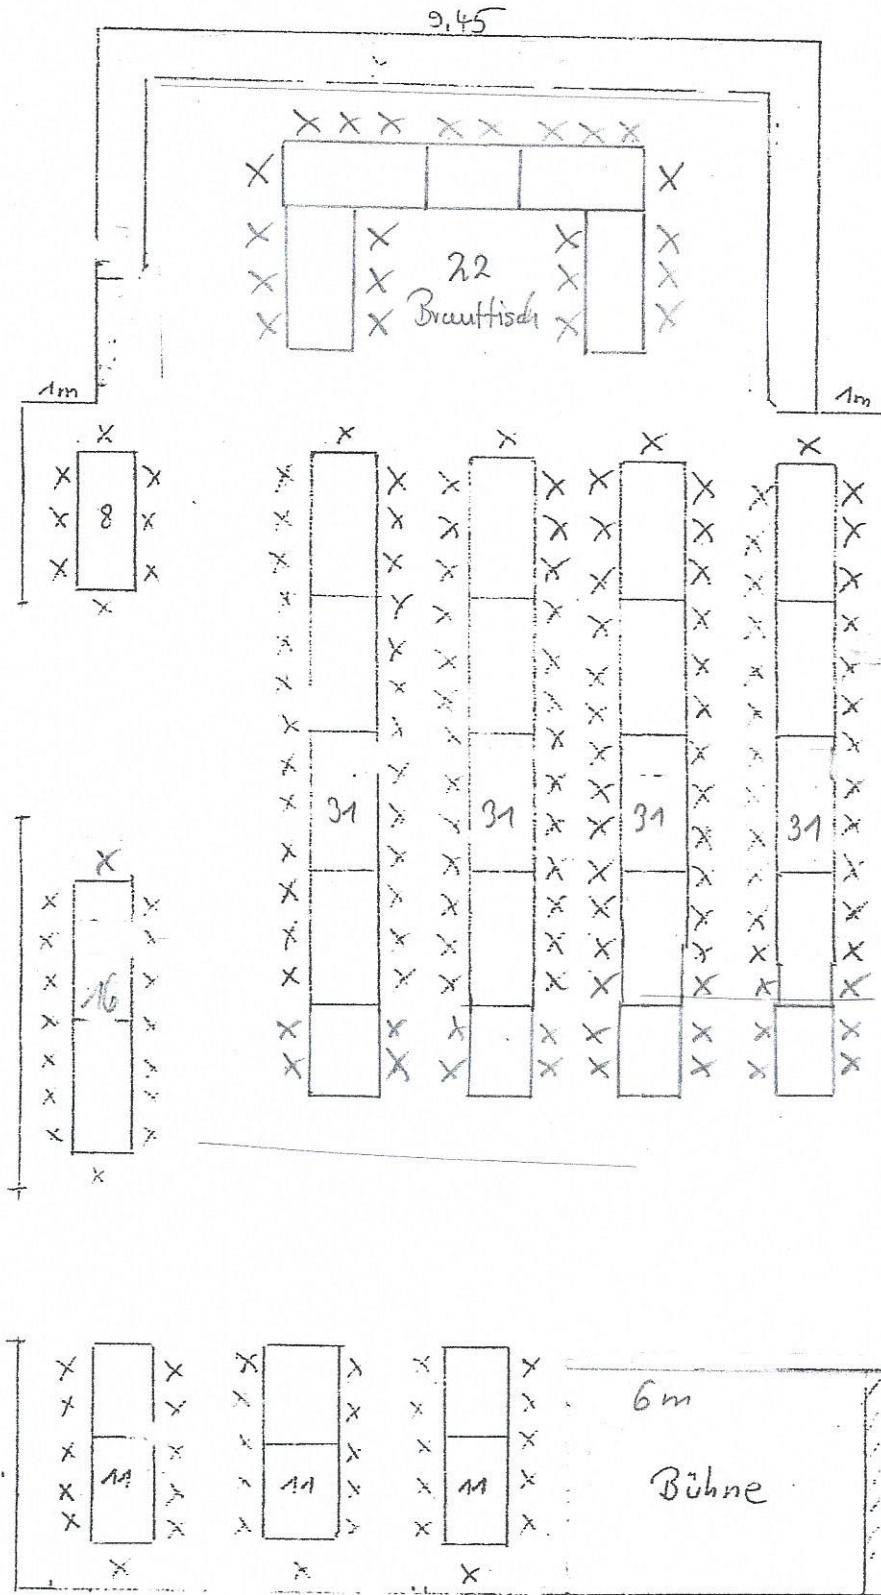

Saal Gasthaus zum Kreuz

Maßstab: 1cm = 1m

22  
8  
16  
31  
31  
31  
31  
-----  
170 Pers.

31 Tische 1.80  
7 " 1.20  
3 " 1.40  
-----  
31 Tische

Kuchanbuffet à  
2 Tische 1.80  
1 " 1.20  
-----  
3 " = 4.80 m